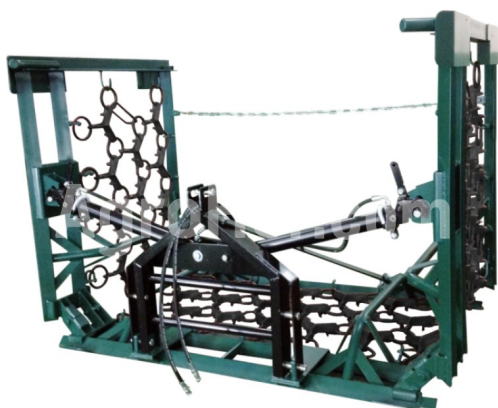

## Metal Technik MT-Meadow-REG 6000-4-H

Reťazový prút 6 metrov

### Company seat

Agrohof Kft.  
6064 Tiszaug, Bokros tanya 16.

### Parameters

| Name           | Unit           |
|----------------|----------------|
| Pracovná šírka | 6000 mm        |
| Výška          | 2250 mm        |
| Hmotnosť       | 719 kg         |
| Skladanie      | Hydraulic mode |