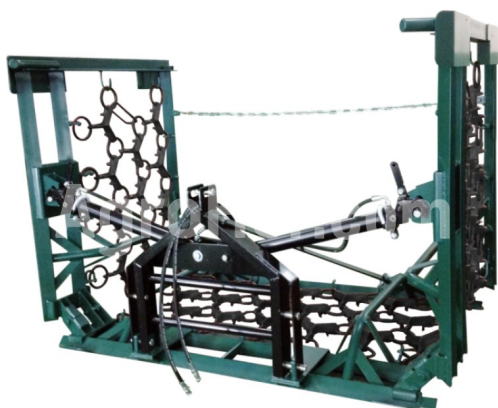

Metal Technik MT-Meadow-REG 6000-4-H

Reťazový prút 6 metrov

Company seat

Agrohof Kft.
6064 Tiszaug, Bokros tanya 16.

Sales

+34 667 954 677
info@agrohof.com

<https://agrohof.sk/sku/m27-2946>

Parameters

Name	Unit
Pracovná šírka	6000 mm
Výška	2250 mm
Hmotnosť	719 kg
Skladanie	Hydraulic mode