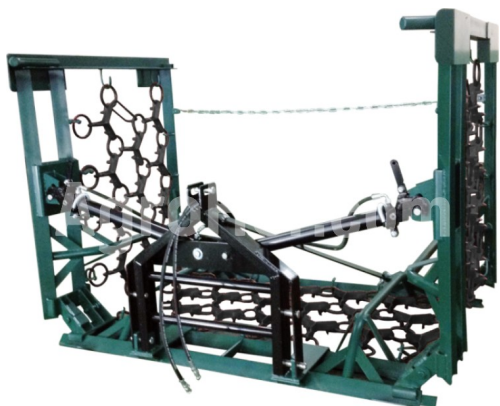

## Metal Technik MT-Meadow-REG 6000-3-H

Reťazový prút 6 metrov

### Company seat

Agrohof Kft.  
6064 Tiszaug, Bokros tanya 16.

### Parameters

Name	Unit
Šírka	6000 mm
Výška	2250 mm
Hmotnosť	642 kg
Skladanie	Hydraulic mode