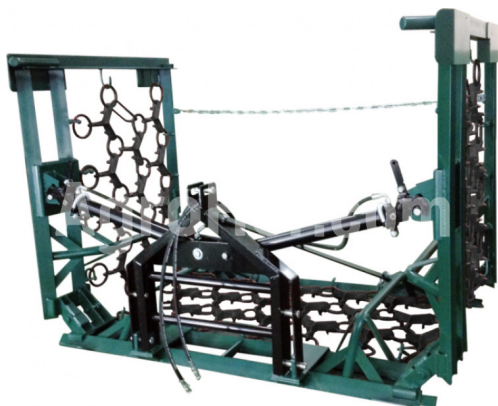

Metal Technik MT-Meadow-REG 2000-3-M

Meadow leveller 200cm, 3 rad, ručné skladanie

Sídlo spoločnosti

Agrohof Kft.
6064 Tiszaug, Bokros tanya 16.

Predaj

+421 918 233 200
info@agrohof.com

<https://agrohof.sk/sku/m27-11265>

Popis

Metal-Technik Meadow leveller

Orezávací nástroj používaný na fibrovanie.

Znižuje povrch pôdy, rozdrví kôrky vytvorené v zime, zhutne pôdu, zničí malé klíčiace buriny.

Sklopené ručne alebo hydraulicky šírka 4, 5, 6 alebo 8 metrov Plainlers sa používajú aj na starostlivosť o orba strniska a predsiatie plodín.

Vymeniteľné za vyrovňovanie krýh na lúkach.

Plainler je vyrobený z rámu a pletiva pozostávajúceho z ozubených, liatinových pracovných prvkov navzájom spojených a rámu oceľovými kolesami. Segmenty nivelátora sú spojené špeciálnymi závesmi, aby sa zabezpečila stabilita počas prevádzky a dopravy.

Plainlerové siete sú vybavené pracovnými prvkami s obojstrannou aplikáciou: ozubená strana sa používa na vetranie trávových plôch, zabránenie plsteniu a spôsobuje dokonca rast; hladká strana sa používa na drvenie pôdnych klátikov, vyrovňovanie a spracovanie trávnatých povrchov.