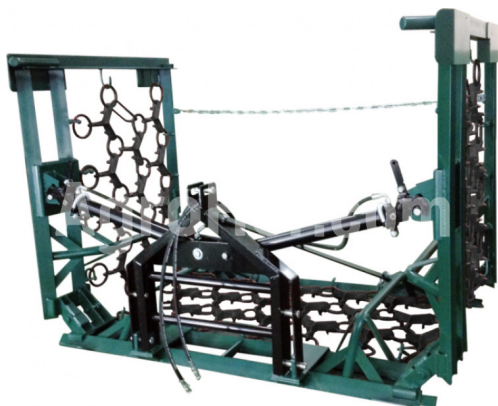

## Metal Technik MT-Meadow-REG 2000-3-M

Meadow leveller 200cm, 3 rad, ručné skladanie

### Description

Metal-Technik Meadow leveller

Orezávací nástroj používaný na fibrovanie.

Znižuje povrch pôdy, rozdrví kôrky vytvorené v zime, zhutne pôdu, zničí malé klíčiace buriny.

Sklopené ručne alebo hydraulicky šírka 4, 5, 6 alebo 8 metrov Plainlers sa používajú aj na starostlivosť o orba strniska a predsiatie plodín.

Vymeniteľné za vyrovnávanie krýh na lúčkach.

Plainler je vyrobený z rámu a pletiva pozostávajúceho z ozubených, liatinových pracovných prvkov navzájom spojených a rámu oceľovými kolesami. Segmenty nivelátora sú spojené špeciálnymi závesmi, aby sa zabezpečila stabilita počas prevádzky a dopravy.

Plainlerové siete sú vybavené pracovnými prvkami s obojstrannou aplikáciou: ozubená strana sa používa na vetranie trávových plôch, zabránenie plsteniu a spôsobuje dokonca rast; hladká strana sa používa na drvenie pôdnych klátikov, vyrovnávanie a spracovanie trávnatých povrchov.