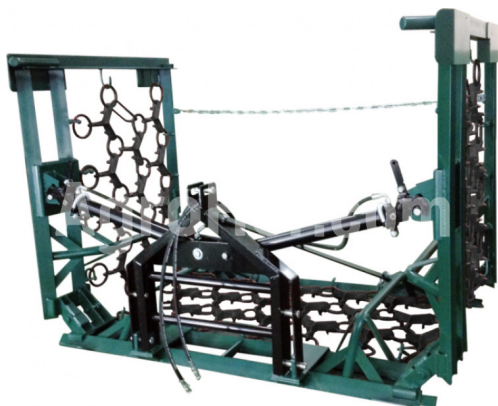

## Metal Technik MT-Meadow-REG 2000-3-M

Meadow leveller 200cm, 3 rad, ručné skladanie

### Popis

Metal-Technik Meadow leveller

Orezávací nástroj používaný na fibrovanie.

Znižuje povrch pôdy, rozdrví kôrky vytvorené v zime, zhutne pôdu, zničí malé klíčiace buriny.

Sklopené ručne alebo hydraulicky šírka 4, 5, 6 alebo 8 metrov Plainlers sa používajú aj na starostlivosť o orba strniska a predsiatie plodín.

Vymeniteľné za vyrovňovanie krýh na lúkach.

Plainler je vyrobený z rámu a pletiva pozostávajúceho z ozubených, liatinových pracovných prvkov navzájom spojených a rámu oceľovými kolesami. Segmenty nivelátora sú spojené špeciálnymi závesmi, aby sa zabezpečila stabilita počas prevádzky a dopravy.

Plainlerové siete sú vybavené pracovnými prvkami s obojstrannou aplikáciou: ozubená strana sa používa na vetranie trávových plôch, zabránenie plsteniu a spôsobuje dokonca rast; hladká strana sa používa na drvenie pôdnych klátikov, vyrovňovanie a spracovanie trávnatých povrchov.