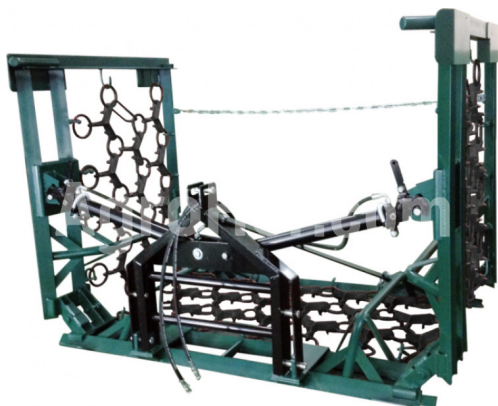

Metal Technik MT-Meadow-REG 2000-3-M

Meadow leveller 200cm, 3 rad, ručné skladanie

Company seat

Agrohof Kft.
6064 Tiszaug, Bokros tanya 16.

Sales

+34 667 954 677
info@agrohof.com

<https://agrohof.sk/sku/m27-11265>

Description

Metal-Technik Meadow leveller

Orezávací nástroj používaný na fibrovanie.

Znižuje povrch pôdy, rozdrví kôrky vytvorené v zime, zhutne pôdu, zničí malé klíčiace buriny.

Sklopené ručne alebo hydraulicky šírka 4, 5, 6 alebo 8 metrov Plainlers sa používajú aj na starostlivosť o orba strniska a predsiatie plodín.

Vymeniteľné za vyrovnávanie krýh na lúkach.

Plainler je vyrobený z rámu a pletiva pozostávajúceho z ozubených, liatinových pracovných prvkov navzájom spojených a rámu oceľovými kolesami. Segmenty nivelátora sú spojené špeciálnymi závesmi, aby sa zabezpečila stabilita počas prevádzky a dopravy.

Plainlerové siete sú vybavené pracovnými prvkami s obojstrannou aplikáciou: ozubená strana sa používa na vetranie trávových plôch, zabránenie plsteniu a spôsobuje dokonca rast; hladká strana sa používa na drvenie pôdnych klátikov, vyrovnávanie a spracovanie trávnatých povrchov.