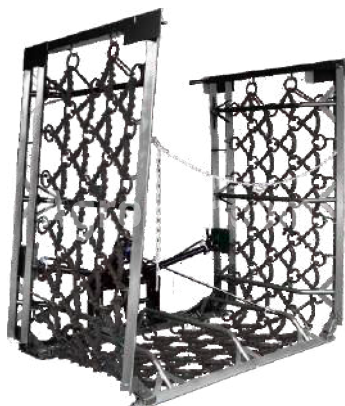

Metal Technik MT-Meadow-Heavy 6000-4-H

Reťazový prút 6 metrov

Sídlo spoločnosti

Agrohof Kft.
6064 Tiszaug, Bokros tanya 16.

Predaj

+421 918 233 200
info@agrohof.com

<https://agrohof.sk/sku/m27-2950>

Parametre

Meno	Jednotka
Pracovná šírka	6000 mm
Výška	2250 mm
Hmotnosť	795 kg
Počet valcov	2 pcs
Skladanie	Hydraulic mode