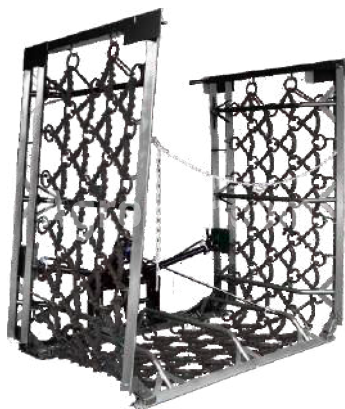

Metal Technik MT-Meadow-Heavy 6000-4-H

Reťazový prút 6 metrov

Company seat

Agrohof Kft.
6064 Tiszaug, Bokros tanya 16.

Sales

+34 667 954 677
info@agrohof.com

<https://agrohof.sk/sku/m27-2950>

Parameters

Name	Unit
Pracovná šírka	6000 mm
Výška	2250 mm
Hmotnosť	795 kg
Počet valcov	2 pcs
Skladanie	Hydraulic mode