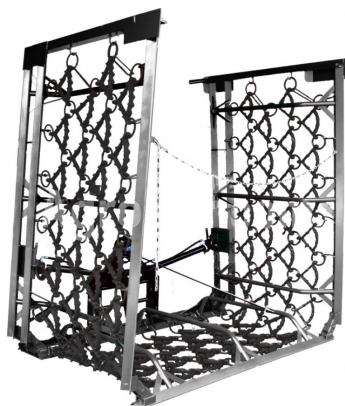

Metal Technik MT-Harrow-8000-4

Meadow Harrow - 8000 mm - 4 rady

Popis

Metal-Technik Heavy Meadow Leveller

Pevnejšia a zároveň masívnejšia verzia levellera, ktorý vyrábame.

Znižuje povrch pôdy, rozdrví kôrky vytvorené v zime, zhutne pôdu, zničí malé klíčiace buriny.

Hydraulicky rozložené do šírky 5, 6 alebo 8 metrov

Plainlers sa používajú aj na starostlivosť o orba strniska a predsiatie plodín.

Vymeniteľné za vyrovnávanie krýh na lúkach.

Plainler je vyrobený z rámu a pletiva pozostávajúceho z ozubených, liatinových pracovných prvkov navzájom spojených a rámu oceľovými kolesami.

Segmenty nivelátora sú spojené špeciálnymi závesmi na zabezpečenie stability počas prevádzky a dopravy.

Plainlerové siete sú vybavené pracovnými prvkami s obojstrannou aplikáciou: ozubená strana sa používa na vetranie trávových plôch, zabránenie plsteniu a spôsobuje dokonca rast; hladká strana sa používa na drvenie pôdnych klátikov, vyrovnávanie a spracovanie trávnatých povrchov.

Nový vylepšený m.in dizajn:

Levellerovo pole s vyšším napätím

širšia plocha levelleru

silnejšie odliatky (zuby)

zlepšenie vzhľadu zraku,

nový, pohodlnejší traktor stop

možnosť galvanizácie ochrany proti korózii.