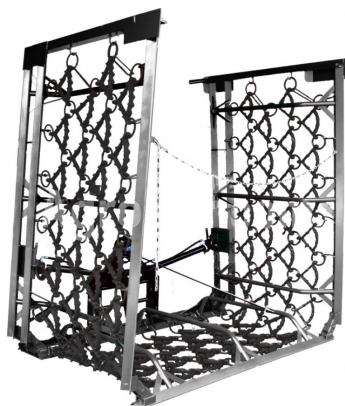

Metal Technik MT-Harrow-8000-4

Meadow Harrow - 8000 mm - 4 rady

Popis

Metal-Technik Heavy Meadow Leveller

Pevnejšia a zároveň masívnejšia verzia levellera, ktorý vyrábame.

Znižuje povrch pôdy, rozdrví kôrky vytvorené v zime, zhutne pôdu, zničí malé klíčiace buriny.

Hydraulicky rozložené do šírky 5, 6 alebo 8 metrov

Plainlers sa používajú aj na starostlivosť o orba strniska a predsiatie plodín.

Vymeniteľné za vyrovnávanie krýh na lúkach.

Plainler je vyrobený z rámu a pletiva pozostávajúceho z ozubených, liatinových pracovných prvkov navzájom spojených a rámu oceľovými kolesami.

Segmety nivelátora sú spojené špeciálnymi závesmi na zabezpečenie stability počas prevádzky a dopravy.

Plainlerové siete sú vybavené pracovnými prvkami s obojstrannou aplikáciou: ozubená strana sa používa na vetranie trávových plôch, zabránenie plsteniu a spôsobuje dokonca rast; hladká strana sa používa na drvenie pôdnych klátikov, vyrovnávanie a spracovanie trávnatých povrchov.

Nový vylepšený m.in dizajn:

Levellerovo pole s vyšším napätím

širšia plocha levelleru

silnejšie odliatky (zuby)

zlepšenie vzhľadu zraku,

nový, pohodlnejší traktor stop

možnosť galvanizácie ochrany proti korózii.