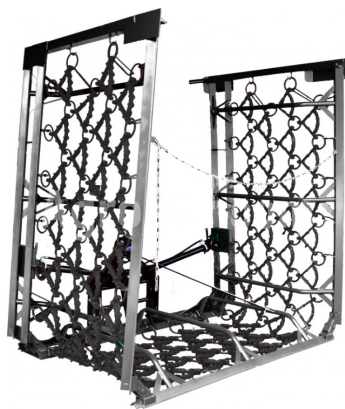

Metal Technik MT-Harrow-8000-4

Meadow Harrow - 8000 mm - 4 rady

Description

Metal-Technik Heavy Meadow Leveller

Pevnejšia a zároveň masívnejšia verzia levellera, ktorý vyrábame.

Znižuje povrch pôdy, rozdrví kôrky vytvorené v zime, zhutne pôdu, zničí malé klíčiace buriny.

Hydraulicky rozložené do šírky 5, 6 alebo 8 metrov

Plainlers sa používajú aj na starostlivosť o orba strniska a predsiatie plodín.

Vymeniteľné za vyrovnávanie krýh na lúkach.

Plainler je vyrobený z rámu a pletiva pozostávajúceho z ozubených, liatinových pracovných prvkov navzájom spojených a rámu oceľovými kolesami.

Segmenty nivelátora sú spojené špeciálnymi závesmi na zabezpečenie stability počas prevádzky a dopravy.

Plainlerové siete sú vybavené pracovnými prvkami s obojstrannou aplikáciou: ozubená strana sa používa na vetranie trávových plôch, zabránenie plsteniu a spôsobuje dokonca rast; hladká strana sa používa na drvenie pôdnych klátikov, vyrovnávanie a spracovanie trávnatých povrchov.

Nový vylepšený m.in dizajn:

Levellerovo pole s vyšším napätím

širšia plocha levelleru

silnejšie odliatky (zuby)

zlepšenie vzhľadu zraku,

nový, pohodlnejší traktor stop

možnosť galvanizácie ochrany proti korózii.