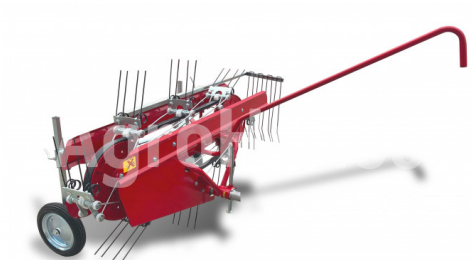

Morellato MR-M 14

Jeden pás rake pre dvojkolesové traktory 105 cm

Company seat

Agrohof Kft.
6064 Tiszaug, Bokros tanya 16.

Sales

+34 667 954 677
info@agrohof.com

<https://agrohof.sk/sku/m79-6523>

Parameters

Name	Unit
Hmotnosť	68 kg
Pracovná šírka	1050 mm
Max. šírka	120 (cm)
hrebene č.	7 .

Description

Pásovú hradle M série sú ľahké stroje, ktoré môžu byť spriahnuté čelne s akýmkoľvek motívom alebo kosačkou. Extrémne jednoduché a praktické, tieto modely rake, flip, šírenie a prevzdušňovanie sena jemne bez toho, aby to otočil a poškodil. Vybavené jedným pásom s 2 zubami (4 body) pre každý hrebeň, vyžadujú malý výkon, takže môžu byť použité s malými motívátormi v strmých oblastiach. Môže byť spojený s akýmkoľvek typom kosačky a motokultivátora. Bezpečné vďaka ochrane noriem CE. Pieskovisko a práškový povlak. Výrobca poskytuje záruku 2 roky.