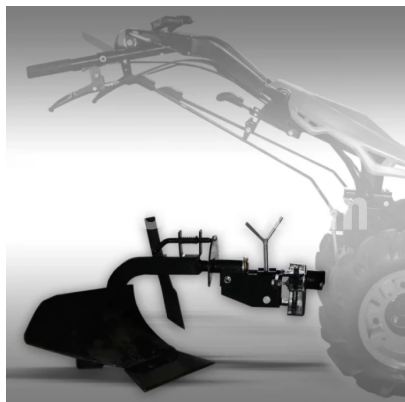

Jansen Moldboard (Bottom) Plow for MGT-600

Moldboard (Bottom) Plow pre ručné traktory

Sídlo spoločnosti

Agrohof Kft.
6064 Tiszaug, Bokros tanya 16.

Predaj

+421 918 233 200
info@agrohof.com

<https://agrohof.sk/sku/j33-10332>

Parametre

| Meno | Jednotka |
|----------|----------|
| Hmotnosť | 30 kg |

Popis

Jazdec pluh pre Jansen MGT-600 motorový ručný traktor.

Prút môže byť bez námahy pripevnený k traktoru a je pripravený na okamžitú prevádzku. Nastaviteľné krídla pre rôzne rady široké.

Technické špecifikácie:

Pohon: Jansen MGT-600 motorový ručný traktor

Hmotnosť: 30 kg

Balenie: 89x60x50 cm (LxWxH)