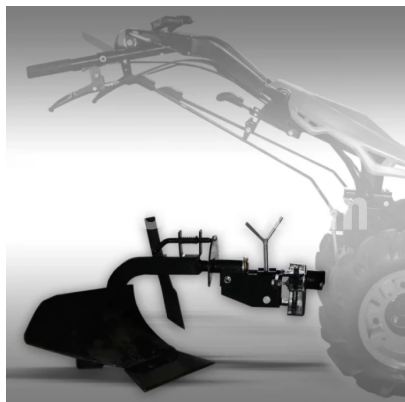

## Jansen Moldboard (Bottom) Plow for MGT-600

Moldboard (Bottom) Plow pre ručné traktory

### Description

Jazdec pluh pre Jansen MGT-600 motorový ručný traktor.

Prút môže byť bez námahy pripevnený k traktoru a je pripravený na okamžitú prevádzku. Nastaviteľné krídla pre rôzne rady široké.

### Technické špecifikácie:

Pohon: Jansen MGT-600 motorový ručný traktor

Hmotnosť: 30 kg

Balenie: 89x60x50 cm (LxWxH)