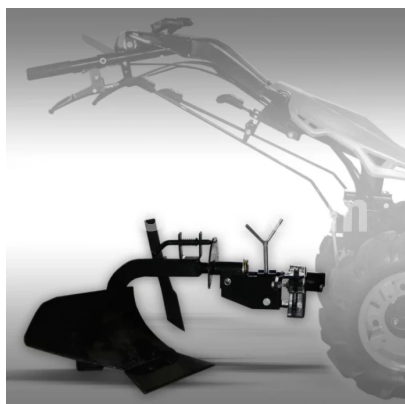

Jansen Moldboard (Bottom) Plow for MGT-600

Moldboard (Bottom) Plow pre ručné traktory

Company seat

Agrohof Kft.
6064 Tiszaug, Bokros tanya 16.

Sales

+34 667 954 677
info@agrohof.com

<https://agrohof.sk/sku/j33-10332>

Parameters

Name	Unit
Hmotnosť	30 kg

Description

Jazdec pluh pre Jansen MGT-600 motorový ručný traktor.

Prút môže byť bez námahy pripevnený k traktoru a je pripravený na okamžitú prevádzku. Nastaviteľné krídla pre rôzne rady široké.

Technické špecifikácie:

Pohon: Jansen MGT-600 motorový ručný traktor

Hmotnosť: 30 kg

Balenie: 89x60x50 cm (LxWxH)