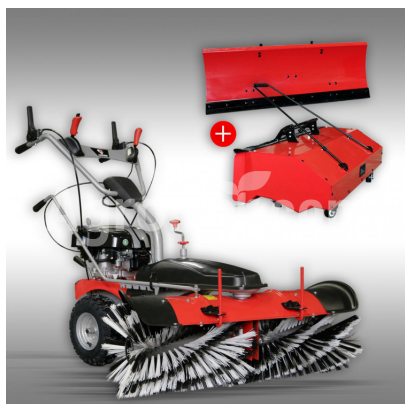

Jansen MKB-500BS, B&S 750EX

Benzínové motory Sweeper 100 cm + kontajner + snehová čepeľ

Company seat

Agrohof Kft.
6064 Tiszaug, Bokros tanya 16.

Sales

+34 667 954 677
info@agrohof.com

<https://agrohof.sk/sku/j33-9638>

Parameters

Name	Unit
Palivo	Normal Petrol .
Hmotnosť	100 kg
Pracovná šírka	1000 mm
Max. spätná rýchlosť	2,5 km/h
Maximálna rýchlosť vpred	2,5/3,6/4,5 km/h
Kolesá	13-5.00-6 .
Dĺžka	1600 mm
Šírka	1030 mm

Description

Zametač Jansen MKB-500 má výkonný 6,5 HP benzínový motor, je samopohonný a prichádza s recoilom a elektrickým štartérom, ktorý sa dá veľmi ľahko naštartovať.

Tu ponúkame zametače, ktoré prichádzajú v sade s kontajnerom na zametanie a snehovou čepeľou. S nádobou sa špina môže okamžite a pohodlne odstrániť.

Ľahké sneženie sa dá ľahko zmietať len zametačom. Ak je sneh vyšší ako 3-5 cm, stačí použiť snehovou čepeľ v súprave. To môže byť namontovaný veľmi ľahko a bez použitia akýchkoľvek nástrojov.

Elektrický štartér je napájaný 12-voltovou batériou. Súčasťou nabíjačky je aj nabíjačka, s ktorou môžete nabíjať batériu na 230V napájacej zásuvke. Odporúča sa použiť túto metódu externého nabíjania najmä na držanie náboja, keď sa stroj nepoužíva dlho. Zametač má zabudovanú zásuvku na pripojenie externej nabíjačky - batéria preto nemusí byť odstránená.

Zametač má 3 predné prevody a 1 spätný prevodový stupeň - tak môžete vždy nájsť správnu rýchlosť a pomocou akceleračora ju ešte viac nastaviť.

Výška a tlak štetca na zemi možno regulovať pomocou centrálnne namontovaného držadla. Kefa môže byť tiež nastavená na 5 rôznych bočných úrovniach.

Plus existuje 6 prevodoviek na nastavenie rotačnej rýchlosti kief.

-Výkon: cca 4400 m²/h

-Počet motorového oleja: cca 1L (10W40 alebo 15W40)

- Spotreba paliva: cca 0,5 l/h