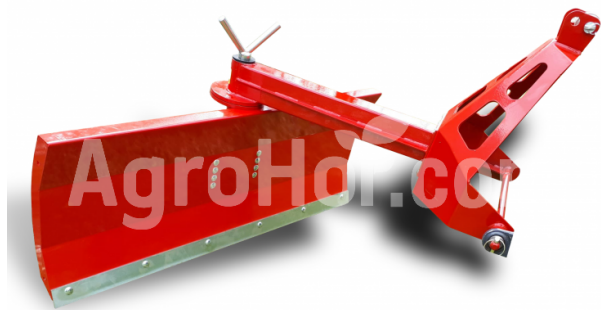

Morellato MINILIV 140

Stupnica pre malé traktory 140 cm

Company seat

Agrohof Kft.
6064 Tiszaug, Bokros tanya 16.

Sales

+34 667 954 677
info@agrohof.com

<https://agrohof.sk/sku/m79-11148>

Parameters

| Name | Unit |
|------------------|---------|
| Pracovná šírka | 1400 mm |
| Hmotnosť | 60 kg |
| Požadovaný výkon | 12 KW |

Description

Tieto stroje môžu byť spojené za malými traktormi; sú ideálne pre manipuláciu s pôdou a vyrovnávanie pracovných miest. MINILIV mini úrovne sú veľmi efektívne aj so snehom, na čistenie námestí a ulíc.

- Môže byť spojený s akýmkoľvek typom traktora s 3 bodmi stopa mačka. 0-I
- Na dve strany.
- Ľahko vymeniteľná škrabacia čepeľ
- Pieskovitá a práškovo obalená
- 2 roky záruka