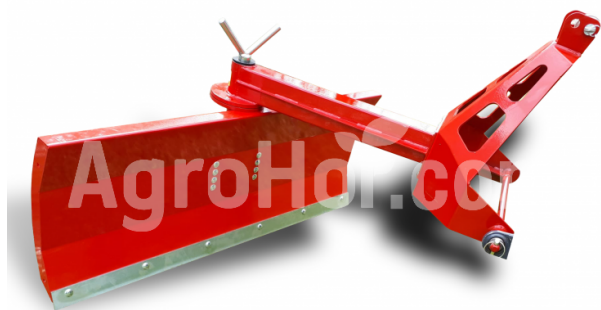

## Morellato MINILIV 140

Stupnica pre malé traktory 140 cm

### Parametre

Meno	Jednotka
Pracovná šírka	1400 mm
Hmotnosť	60 kg
Požadovaný výkon	12 KW

### Popis

Tieto stroje môžu byť spojené za malými traktormi; sú ideálne pre manipuláciu s pôdou a vyrovnávanie pracovných miest. MINILIV mini úrovne sú veľmi efektívne aj so snehom, na čistenie námestí a ulíc.