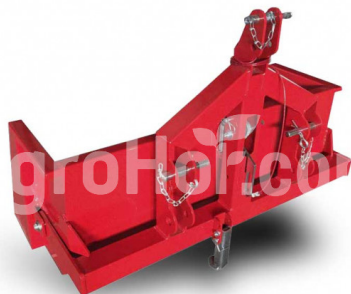

Morellato MEC MINI 140

Transportná schránka s ručným preklopením 140 cm

Company seat

Agrohof Kft.
6064 Tiszaug, Bokros tanya 16.

Sales

+34 667 954 677
info@agrohof.com

<https://agrohof.sk/sku/m79-11161>

Parameters

Name	Unit
CAT	0-I
Výkon traktora	22 HP
Hmotnosť	138 kg
Šírka	140 mm
Požadovaný výkon	17 KW
Minimálne HP	22 hp

Description

- Robustná plechová doska s primeranou hrúbkou
- Bezpečné vďaka ochrane noriem CE
- Pieskovitá a práškovo obalená
- 2 roky záruka