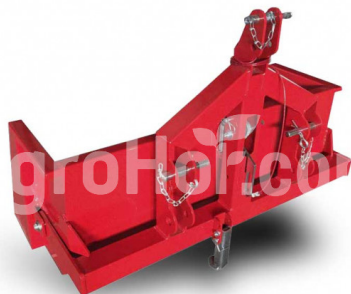

Morellato MEC MINI 140

Transportná schránka s ručným preklopením 140 cm

Sídlo spoločnosti

Agrohof Kft.
6064 Tiszaug, Bokros tanya 16.

Predaj

+421 918 233 200
info@agrohof.com

<https://agrohof.sk/sku/m79-11161>

Parametre

Meno	Jednotka
CAT	0-I
Výkon traktora	22 HP
Hmotnosť	138 kg
Šírka	140 mm
Požadovaný výkon	17 KW
Minimálne HP	22 hp

Popis

- Robustná plechová doska s primeranou hrúbkou
- Bezpečné vďaka ochrane noriem CE
- Pieskovitá a práškovo obalená
- 2 roky záruka