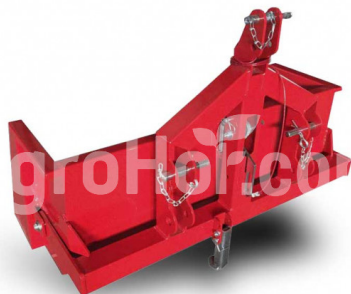

## Morellato MEC MINI 100

Transportný box s ručným preklopením 100 cm