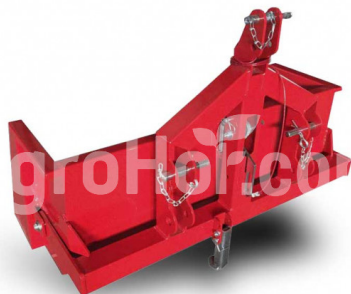

Morellato MEC MINI 100

Transportný box s ručným preklopením 100 cm

Sídlo spoločnosti

Agrohof Kft.
6064 Tiszaug, Bokros tanya 16.

Predaj

+421 918 233 200
info@agrohof.com

<https://agrohof.sk/sku/m79-11159>

Parametre

Meno	Jednotka
CAT	0-I
Hmotnosť	115 kg
Šírka	1000 mm
Požadovaný výkon	13 KW
Minimálne HP	17 hp

Popis

- Robustná plechová doska s primeranou hrúbkou
- Bezpečné vďaka ochrane noriem CE
- Pieskovitá a práškovo obalená
- 2 roky záruka