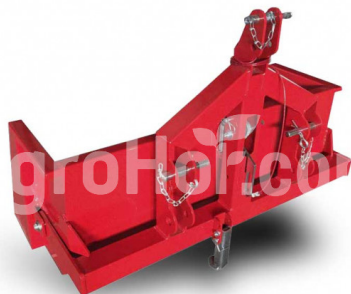

Morellato MEC MIDI 200

Transportný box s ručným preklápacím 200 cm

Sídlo spoločnosti

Agrohof Kft.
6064 Tiszaug, Bokros tanya 16.

Predaj

+421 918 233 200
info@agrohof.com

<https://agrohof.sk/sku/m79-11164>

Parametre

Meno	Jednotka
CAT	I-II
Hmotnosť	230 kg
Motorový výkon traktora	22 KW
Výkon traktora	30 HP
Šírka	2000 mm

Popis

- Robustná plechová doska s primeranou hrúbkou
- Bezpečné vďaka ochrane noriem CE
- Pieskovitá a práškovo obalená
- 2 roky záruka