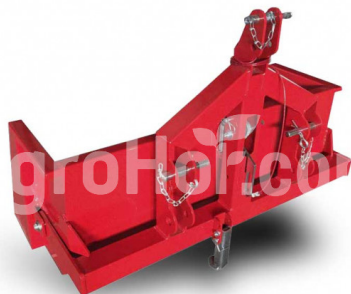

Morellato MEC MIDI 200

Transportný box s ručným preklápacím 200 cm

Company seat

Agrohof Kft.
6064 Tiszaug, Bokros tanya 16.

Sales

+34 667 954 677
info@agrohof.com

<https://agrohof.sk/sku/m79-11164>

Parameters

Name	Unit
CAT	I-II
Hmotnosť	230 kg
Motorový výkon traktora	22 KW
Výkon traktora	30 HP
Šírka	2000 mm

Description

- Robustná plechová doska s primeranou hrúbkou
- Bezpečné vďaka ochrane noriem CE
- Pieskovitá a práškovo obalená
- 2 roky záruka