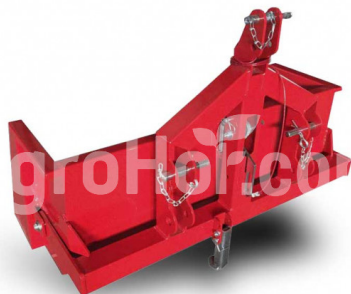

Morellato MEC MIDI 180

Transportný box s ručným preklápacím 180 cm

Sídlo spoločnosti

Agrohof Kft.
6064 Tiszaug, Bokros tanya 16.

Predaj

+421 918 233 200
info@agrohof.com

<https://agrohof.sk/sku/m79-11163>

Parametre

Meno	Jednotka
CAT	I-II
Hmotnosť	211 kg
Šírka	1800 mm
Požadovaný výkon	20 KW
Minimálne HP	27 hp

Popis

- Robustná plechová doska s primeranou hrúbkou
- Bezpečné vďaka ochrane noriem CE
- Pieskovitá a práškovo obalená
- 2 roky záruka