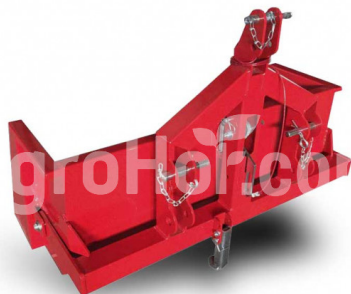

Morellato MEC MIDI 180

Transportný box s ručným preklápacím 180 cm

Company seat

Agrohof Kft.
6064 Tiszaug, Bokros tanya 16.

Sales

+34 667 954 677
info@agrohof.com

<https://agrohof.sk/sku/m79-11163>

Parameters

Name	Unit
CAT	I-II
Hmotnosť	211 kg
Šírka	1800 mm
Požadovaný výkon	20 KW
Minimálne HP	27 hp

Description

- Robustná plechová doska s primeranou hrúbkou
- Bezpečné vďaka ochrane noriem CE
- Pieskovitá a práškovo obalená
- 2 roky záruka