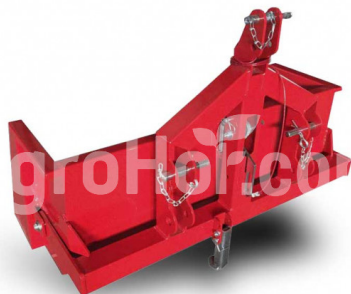

Morellato MEC MIDI 160

Transportný box s ručným preklápacím 160 cm

Sídlo spoločnosti

Agrohof Kft.
6064 Tiszaug, Bokros tanya 16.

Predaj

+421 918 233 200
info@agrohof.com

<https://agrohof.sk/sku/m79-11162>

Parametre

Meno	Jednotka
CAT	I-II
Hmotnosť	196 kg
Výkon traktora	25 HP
Šírka	1600 mm
Požadovaný výkon	18 KW
Minimálne HP	25 hp

Popis

- Robustná plechová doska s primeranou hrúbkou
- Bezpečné vďaka ochrane noriem CE
- Pieskovitá a práškovo obalená
- 2 roky záruka