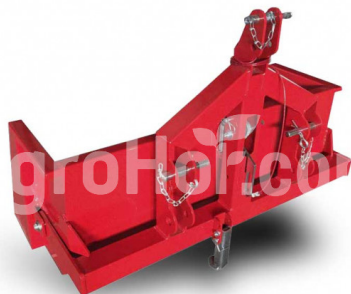

Morellato MEC MIDI 160

Transportný box s ručným preklápacím 160 cm

Company seat

Agrohof Kft.
6064 Tiszaug, Bokros tanya 16.

Sales

+34 667 954 677
info@agrohof.com

<https://agrohof.sk/sku/m79-11162>

Parameters

Name	Unit
CAT	I-II
Hmotnosť	196 kg
Výkon traktora	25 HP
Šírka	1600 mm
Požadovaný výkon	18 KW
Minimálne HP	25 hp

Description

- Robustná plechová doska s primeranou hrúbkou
- Bezpečné vďaka ochrane noriem CE
- Pieskovitá a práškovo obalená
- 2 roky záruka