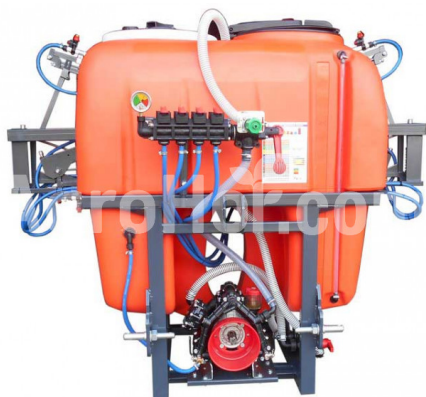

Dal Degan Manda 1000

Namontovaný postrekovač 1000L

Sídlo spoločnosti

Agrohof Kft.
6064 Tiszaug, Bokros tanya 16.

Predaj

+421 918 233 200
info@agrohof.com

<https://agrohof.sk/sku/d03-11513>

Parametre

Meno	Jednotka
Výkon traktora	75-80 HP
Motorový výkon traktora	50-60 KW

Popis

Manda 1000 je určených pre stredne veľké až veľké farmy, postavený s robustným rámom, veľkým zásobníkom s objemom 1000 l a širokým rozstrekom, aby sa zabezpečilo efektívne postrekovanie za všetkých podmienok.

Dostupné verzie:

Manda 1000

Hmotnosť: 295 kg

Rozmery: 1770 × 2200 × 1600 mm

Trysky: 24 ks

Manda 1000

Hmotnosť: 300 kg

Rozmery: 1770 × 2200 × 1600 mm

Trysky: 28 ks

Manda 1000

Hmotnosť: 310 kg

Rozmery: 1770 × 2500 × 1600 mm

Trysky: 30 ks

Štandardné funkcie pre všetky modely:

1000 L hlavná nádrž s ručným umývaním a oplachovaním

Celkový vypúšťací systém