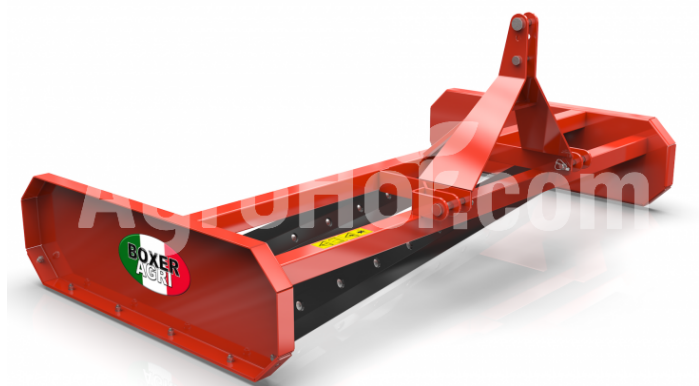

## Boxer LL 210

210 cm landleveler

### Parametre

Meno	Jednotka
Hmotnosť	257 kg
Pracovná šírka	2080 mm
Šírka	2200 mm

### Popis

Boxer LL Landleveler je ideálny pre sploštenie terénu pri kladení záhrady a jazdecké podlažia.