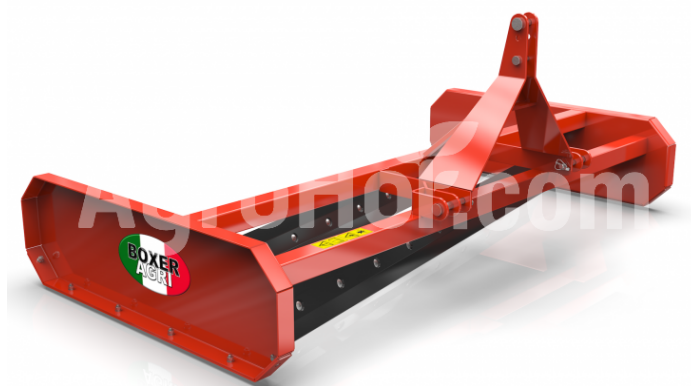

**Boxer LL 210**  
210 cm landleveler

**Company seat**

Agrohof Kft.  
6064 Tiszaug, Bokros tanya 16.

**Sales**

+34 667 954 677  
info@agrohof.com

<https://agrohof.sk/sku/b13-1282>

**Parameters**

Name	Unit
Hmotnosť	257 kg
Pracovná šírka	2080 mm
Šírka	2200 mm

**Description**

Boxer LL Landleveler je ideálny pre sploštenie terénu pri kladení záhrady a jazdecké podlažia.