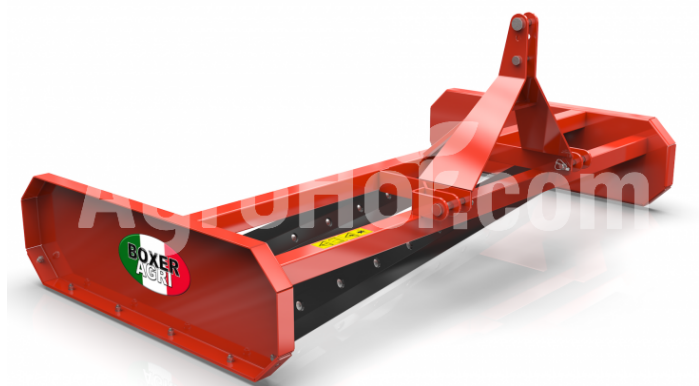

## Boxer LL 210

210 cm landleveler

### Parameters

Name	Unit
Hmotnosť	257 kg
Pracovná šírka	2080 mm
Šírka	2200 mm

### Description

Boxer LL Landleveler je ideálny pre sploštenie terénu pri kladení záhrady a jazdecké podlažia.