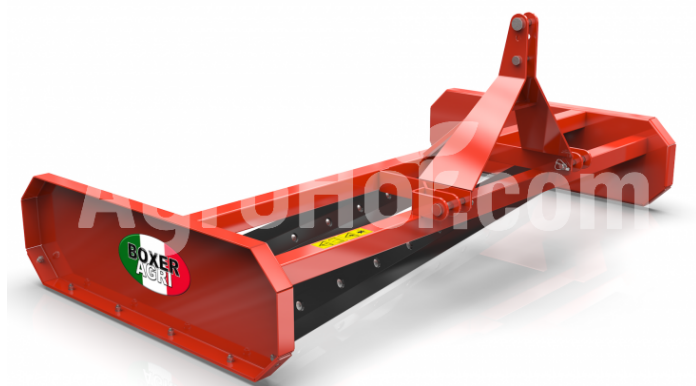

Boxer LL 150

150 cm landleveler

Company seat

Agrohof Kft.
6064 Tiszaug, Bokros tanya 16.

Sales

+34 667 954 677
info@agrohof.com

<https://agrohof.sk/sku/b13-1281>

Parameters

Name	Unit
Hmotnosť	219 kg
Pracovná šírka	1480 mm
Šírka	1600 mm

Description

Boxer LL Landleveler je ideálny pre sploštenie terénu pri kladení záhrady a jazdecké podlažia.