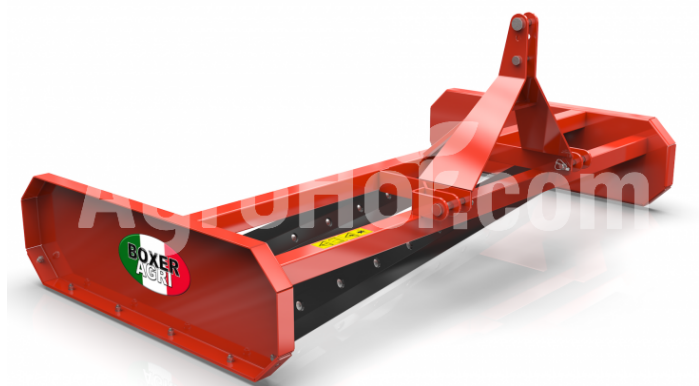

Boxer LL 150

150 cm landleveler

Sídlo spoločnosti

Agrohof Kft.
6064 Tiszaug, Bokros tanya 16.

Predaj

+421 918 233 200
info@agrohof.com

<https://agrohof.sk/sku/b13-1281>

Parametre

Meno	Jednotka
Hmotnosť	219 kg
Pracovná šírka	1480 mm
Šírka	1600 mm

Popis

Boxer LL Landleveler je ideálny pre s ploštenie terénu pri kladení záhrady a jazdecké podlažia.