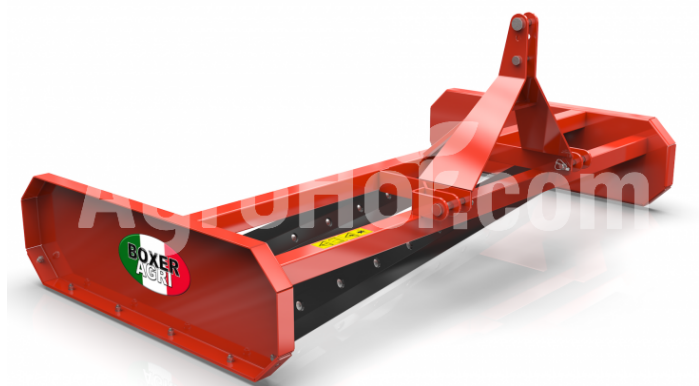

Boxer LL 150

150 cm landleveler

Sídlo spoločnosti

Agrohof Kft.
6064 Tiszaug, Bokros tanya 16.

Predaj

+421 918 233 200
info@agrohof.com

<https://agrohof.sk/sku/b13-1281>

Parametre

Meno	Jednotka
Hmotnosť	219 kg
Pracovná šírka	1480 mm
Šírka	1600 mm

Popis

Boxer LL Landleveler je ideálny pre splanenie terénu pri kladení záhrady a jazdecké podlažia.