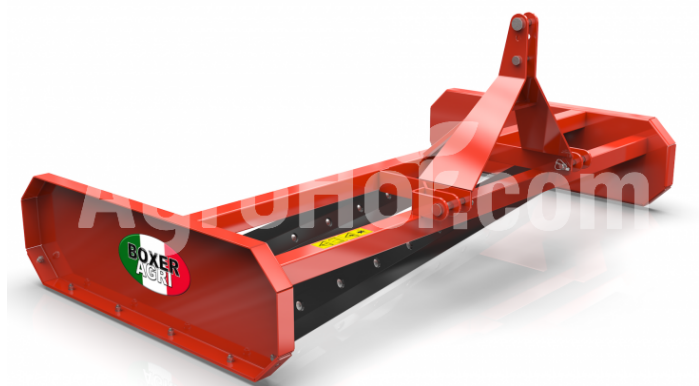

Boxer LL 150
150 cm landleveler

Company seat

Agrohof Kft.
6064 Tiszaug, Bokros tanya 16.

Sales

+34 667 954 677
info@agrohof.com

<https://agrohof.sk/sku/b13-1281>

Parameters

Name	Unit
Hmotnosť	219 kg
Pracovná šírka	1480 mm
Šírka	1600 mm

Description

Boxer LL Landleveler je ideálny pre sploštenie terénu pri kladení záhrady a jazdecké podlažia.