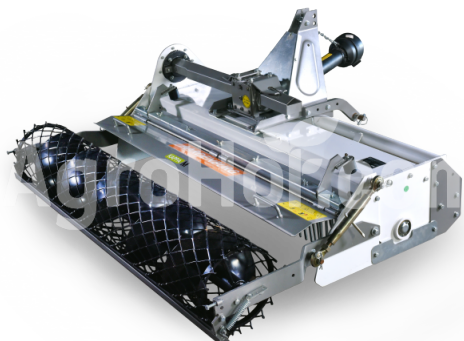

## AARDENBURG Kappa M 1650

### 165 cm kamenný burger so sieťovinou

#### Parameters

Name	Unit
Hmotnosť	336 kg
RPM	540 rpm
Minimálne HP	35 hp
Priemer rotora	65 mm
Celkový priemer	405 mm
Šírka	1930 mm
Dĺžka	1460 mm
Výška	960 mm
Pohonné zariadenia	tractor PTO
Počet rotátorových čepelí	32 pcs
Pracovná šírka	1650 mm
CAT	I