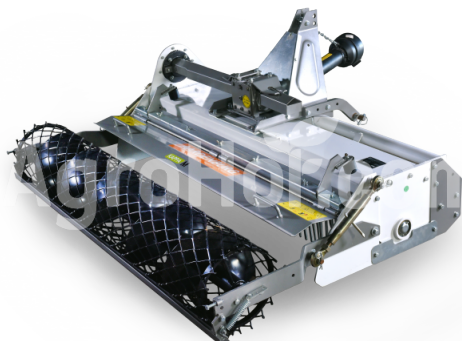

AARDENBURG Kappa M 1650

165 cm kamenný burger so sieťovinou

Sídlo spoločnosti

Agrohof Kft.
6064 Tiszaug, Bokros tanya 16.

Predaj

+421 918 233 200
info@agrohof.com

<https://agrohof.sk/sku/a01-0055>

Parametre

Meno	Jednotka
Hmotnosť	336 kg
RPM	540 rpm
Minimálne HP	35 hp
Priemer rotora	65 mm
Celkový priemer	405 mm
Šírka	1930 mm
Dĺžka	1460 mm
Výška	960 mm
Pohonné zariadenia	tractor PTO
Počet rotátorových čepelí	32 pcs
Pracovná šírka	1650 mm
CAT	I

Popis

Objednávka teraz a dostať gratis cardan šachtu!

Nastaviteľné a konzistentné. Pre poloprofesionálov, ktorí požadujú najvyššiu konzistenciu pôdy. Vysoko nastaviteľné orba, drobenie akcie a pochovávanie kameňa sú pre väčšinu ideálnych podmienok výsadby. Najlepšie vhodné pre pestované piesočnaté, hlinené a mimo kurzu skalnaté pôdy.