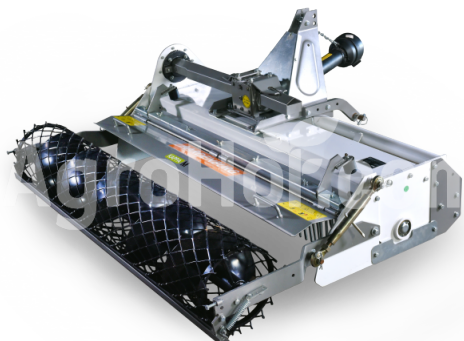

AARDENBURG Kappa M 1650

165 cm kamenný burger so sieťovinou

Company seat

Agrohof Kft.
6064 Tiszaug, Bokros tanya 16.

Sales

+34 667 954 677
info@agrohof.com

<https://agrohof.sk/sku/a01-0055>

Parameters

Name	Unit
Hmotnosť	336 kg
RPM	540 rpm
Minimálne HP	35 hp
Priemer rotora	65 mm
Celkový priemer	405 mm
Šírka	1930 mm
Dĺžka	1460 mm
Výška	960 mm
Pohonné zariadenia	tractor PTO
Počet rotátorových čepelí	32 pcs
Pracovná šírka	1650 mm
CAT	I

Description

Objednávka teraz a dostať gratis cardan šachtu!

Nastaviteľné a konzistentné. Pre poloprofesionálov, ktorí požadujú najvyššiu konzistenciu pôdy. Vysoko nastaviteľné orba, drobenie akcie a pochovávanie kameňa sú pre väčšinu ideálnych podmienok výsadby. Najlepšie vhodné pre pestované piesočnaté, hlinené a mimo kurzu skalnaté pôdy.