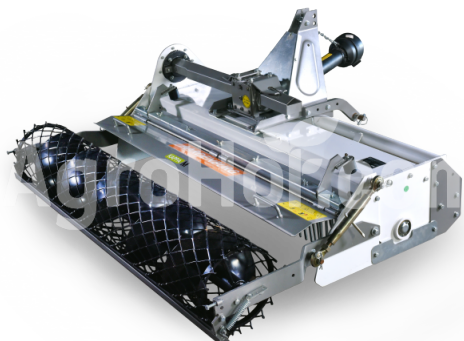

AARDENBURG Kappa M 1250

125 cm kamenný burger so sieťovinou

Company seat

Agrohof Kft.
6064 Tiszaug, Bokros tanya 16.

Sales

+34 667 954 677
info@agrohof.com

<https://agrohof.sk/sku/a01-0053>

Parameters

Name	Unit
Hmotnosť	288 kg
Pracovná šírka	1250 mm
RPM	540 rpm
Minimálne HP	25 hp
Priemer rotora	65 mm
Celkový priemer	405 mm
Šírka	1530 mm
Dĺžka	1460 mm
Výška	960 mm
Pohonné zariadenia	tractor PTO
Počet rotavátorových čepeľ	24 pcs
CAT	I

Description

Objednávka teraz a dostať gratis cardan šachtu!

Nastaviteľné a konzistentné. Pre poloprofesionálov, ktorí požadujú najvyššiu konzistenciu pôdy. Vysoko nastaviteľné orba, drobenie akcie a pochovávanie kameňa sú pre väčšinu ideálnych podmienok výsadby. Najlepšie vhodné pre pestované piesočnaté, hlinené a mimo kurzu skalnaté pôdy.