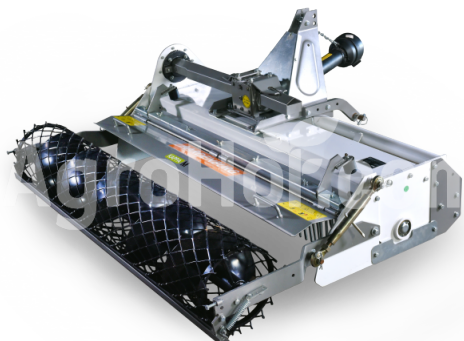

## AARDENBURG Kappa M 1250

### 125 cm kamenný burger so sieťovinou

#### Parametre

Meno	Jednotka
Hmotnosť	288 kg
Pracovná šírka	1250 mm
RPM	540 rpm
Minimálne HP	25 hp
Priemer rotora	65 mm
Celkový priemer	405 mm
Šírka	1530 mm
Dĺžka	1460 mm
Výška	960 mm
Pohonné zariadenia	tractor PTO
Počet rotavátorových čepeľ	24 pcs
CAT	I