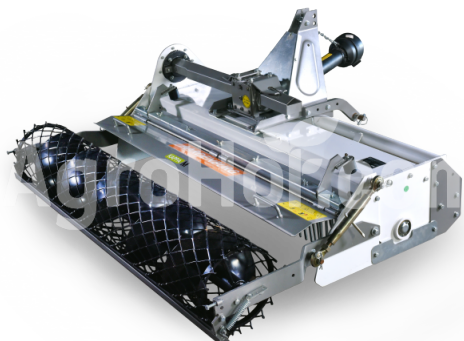

## AARDENBURG Kappa M 1250

### 125 cm kamenný burger so sieťovinou

#### Parameters

Name	Unit
Hmotnosť	288 kg
Pracovná šírka	1250 mm
RPM	540 rpm
Minimálne HP	25 hp
Priemer rotora	65 mm
Celkový priemer	405 mm
Šírka	1530 mm
Dĺžka	1460 mm
Výška	960 mm
Pohonné zariadenia	tractor PTO
Počet rotavátorových čepeľ	24 pcs
CAT	I