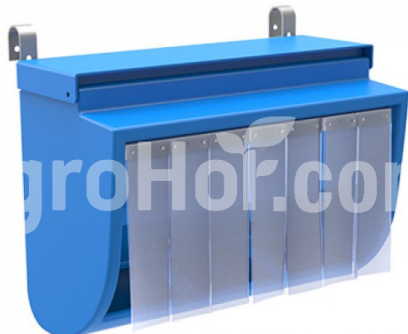

JFC JFC-Mini-Creep-Feeder

Mini Creep Feeder

Company seat

Agrohof Kft.
6064 Tiszaug, Bokros tanya 16.

Sales

+34 667 954 677
info@agrohof.com

<https://agrohof.sk/sku/j39-4055>

Description

CF80 Mini Feeder Kapacita: 40 kg. Rozmery: 790 x 460 x 710 mm.