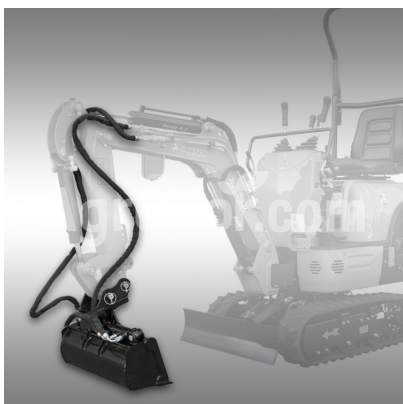

Jansen Hydraulic Tilting Bucket for MB-800

Hydraulické podpery

Company seat

Agrohof Kft.
6064 Tiszaug, Bokros tanya 16.

Sales

+34 667 954 677
info@agrohof.com

<https://agrohof.sk/sku/j33-10297>

Parameters

Name	Unit
Rozmery	600x250x340 mm
Hmotnosť	35 kg

Description

HYDRAULICKÝ TILING EXCAVATOR BUCKET

Pre maximálnu flexibilitu pri kopaní: S týmto vedrom môžete urobiť bočné pohyby bez toho, aby ste museli premiestniť bager. Ideálne pre kopanie pozdĺž stien alebo v uzavretých priestoroch.

TECHNICKÉ ÚDAJE:

Kompatibilný len s Jansen MB-800 mini bager

Zmontované rozmery: 60x25x34 cm (LxWxH)

Rozmery balené: 80x60x50 cm (LxWxH)

Celková hmotnosť: cca 35 kg

Prepravná hmotnosť: cca 37 kg