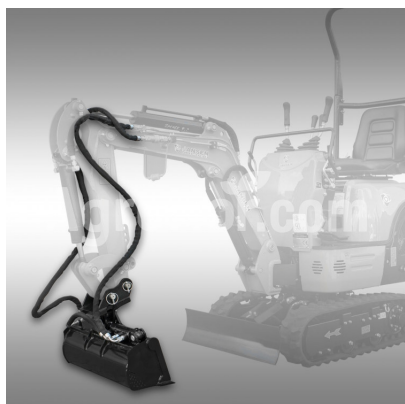

Jansen Hydraulic Tilting Bucket for MB-800

Hydraulické podpery

Sídlo spoločnosti

Agrohof Kft.
6064 Tiszaug, Bokros tanya 16.

Predaj

+421 918 233 200
info@agrohof.com

<https://agrohof.sk/sku/j33-10297>

Parametre

Meno	Jednotka
Rozmery	600x250x340 mm
Hmotnosť	35 kg

Popis

HYDRAULICKÝ TILING EXCAVATOR BUCKET

Pre maximálnu flexibilitu pri kopaní: S týmto vedrom môžete urobiť bočné pohyby bez toho, aby ste museli premiestniť bager. Ideálne pre kopanie pozdĺž stien alebo v uzavretých priestoroch.

TECHNICKÉ ÚDAJE:

Kompatibilný len s Jansen MB-800 mini bager

Zmontované rozmery: 60x25x34 cm (LxWxH)

Rozmery balené: 80x60x50 cm (LxWxH)

Celková hmotnosť: cca 35 kg

Prepravná hmotnosť: cca 37 kg