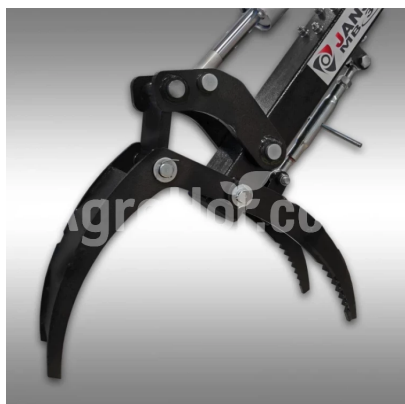

## Jansen Grapple for walking excavator Jansen MB-360°

### Grapp for walking rawavator

#### Parameters

Name	Unit
Rozmery	550x310x250 mm
Hmotnosť	19 kg