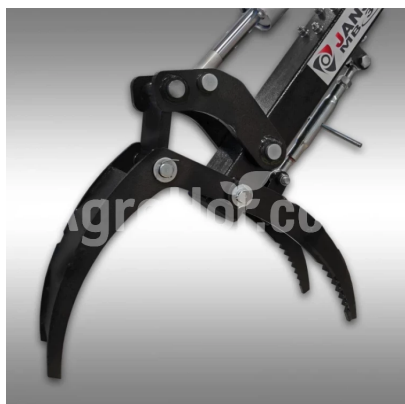

Jansen Grapple for walking excavator Jansen MB-360°

Grapp for walking rawavator

Sídlo spoločnosti

Agrohof Kft.
6064 Tiszaug, Bokros tanya 16.

Predaj

+421 918 233 200
info@agrohof.com

<https://agrohof.sk/sku/j33-10304>

Parametre

Meno	Jednotka
Rozmery	550x310x250 mm
Hmotnosť	19 kg

Popis

Dodatočný laptop pre mini bager MB-360°.

Rozmery balenia: 55x31x25 cm (LxWxH) Hmotnosť vrátane balenia: 19 kg