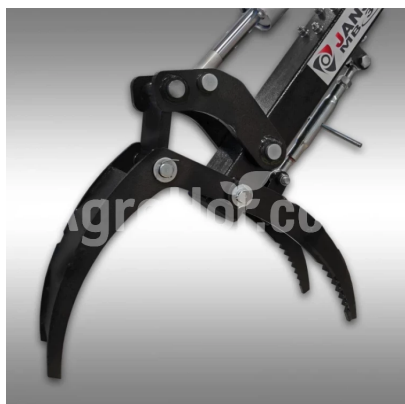

## Jansen Grapple for walking excavator Jansen MB-360°

Grapp for walking rawavator

### Parametre

Meno	Jednotka
Rozmery	550x310x250 mm
Hmotnosť	19 kg