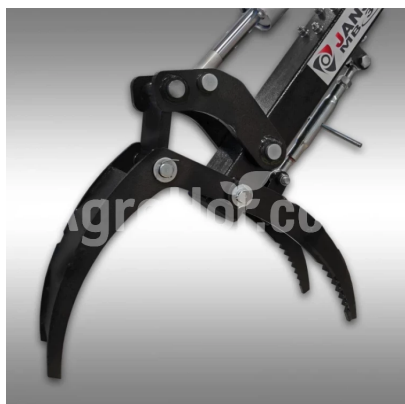

Jansen Grapple for walking excavator Jansen MB-360°

Grapp for walking rawavator

Company seat

Agrohof Kft.
6064 Tiszaug, Bokros tanya 16.

Sales

+34 667 954 677
info@agrohof.com

<https://agrohof.sk/sku/j33-10304>

Parameters

Name	Unit
Rozmery	550x310x250 mm
Hmotnosť	19 kg

Description

Dodatočný laptop pre mini bager MB-360°.

Rozmery balenia: 55x31x25 cm (LxWxH) Hmotnosť vrátane balenia: 19 kg