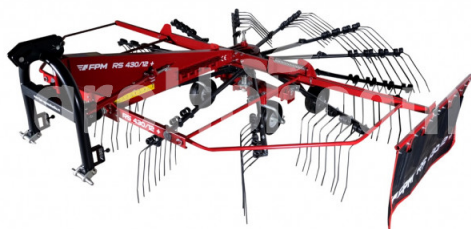

FPM Agromehanika FPM-RS 320-9
ROTARY RAKE (3,2 m), 9/3, 2 kolesá

Company seat

Agrohof Kft.
 6064 Tiszaug, Bokros tanya 16.

Sales

+34 667 954 677
 info@agrohof.com

<https://agrohof.sk/sku/f78-6294>

Parameters

Name	Unit
Pracovná šírka	3200 mm
Počet prstov	9/3
Hrúbka čepele	9 mm
CAT	I, II
Minimálne HP	20 hp
Pracovná rýchlosť	15 km/h
Pracovná kapacita	5 ha/h
Hmotnosť	246 kg
Počet kolies	2 pcs

Description

Rotačné hrádze sú určené pre raking mowed mass a predstavujú najnovší dizajn strojov na tento účel. Tento typ stroja zbiera iba trávu bez nežiaducich nečistôt, ako sú nečistoty a skaly, ktoré dodávajú kvalitné krmivo. Okrem toho, používanie tohto typu strojov zabraňuje zamotaniu a sploštenie lopatky, čo proces ballingu oveľa jednoduchšie.