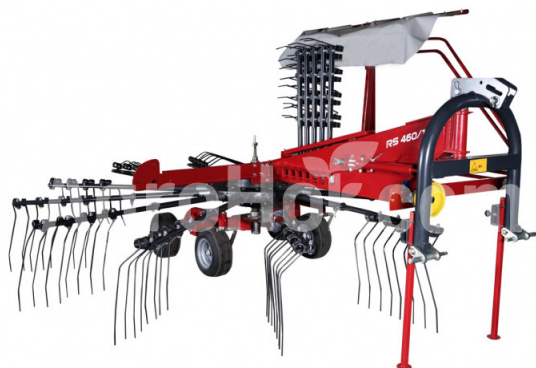

FPM Agromehanika FPM-RS 320-9 Plus

ROTARY RAKE (3,2m), 9/3, 4 kolesá

Company seat

Agrohof Kft.
6064 Tiszaug, Bokros tanya 16.

Sales

+34 667 954 677
info@agrohof.com

<https://agrohof.sk/sku/f78-6296>

Parameters

Name	Unit
Pracovná šírka	3000 mm
Počet prstov	8/3
Hrúbka čepele	9 mm
CAT	I, II
Minimálne HP	20 hp
Pracovná rýchlosť	15 km/h
Pracovná kapacita	4.8 ha/h
Hmotnosť	378 kg
Počet kolies	4 pcs

Description

Rotačné hrádze sú určené pre raking mowed mass a predstavujú najnovší dizajn strojov na tento účel. Tento typ stroja zbiera iba trávu bez nežiaducich nečistôt, ako sú nečistoty a skaly, ktoré dodávajú kvalitné krmivo. Okrem toho, používanie tohto typu strojov zabraňuje zamotaniu a sploštenie lopatky, čo proces ballingu oveľa jednoduchšie.