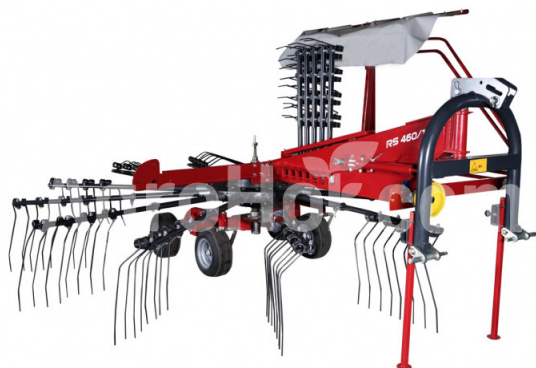

## FPM Agromehanika FPM-RS 320-9 Plus

ROTARY RAKE (3,2m), 9/3, 4 kolesá

### Company seat

Agrohof Kft.  
6064 Tiszaug, Bokros tanya 16.

### Parameters

Name	Unit
Pracovná šírka	3000 mm
Počet prstov	8/3
Hrúbka čepele	9 mm
CAT	I, II
Minimálne HP	20 hp
Pracovná rýchlosť	15 km/h
Pracovná kapacita	4.8 ha/h
Hmotnosť	378 kg
Počet kolies	4 pcs

### Description

Rotačné hrádze sú určené pre raking mowed mass a predstavujú najnovší dizajn strojov na tento účel. Tento typ stroja zbiera iba trávu bez nežiaducich nečistôt, ako sú nečistoty a skaly, ktoré dodávajú kvalitné krmivo. Okrem toho, používanie tohto typu strojov zabraňuje zamotaniu a sploštenie lopatky, čo proces ballingu oveľa jednoduchšie.