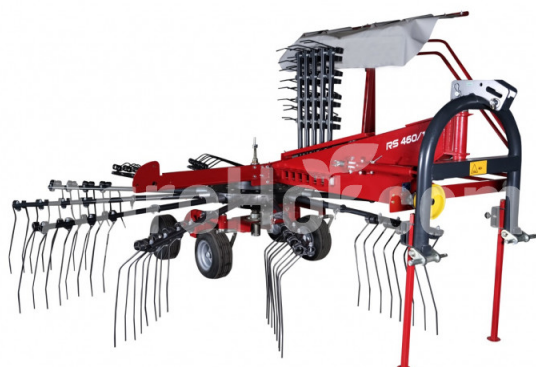

FPM Agromechanika FPM-RS 300-8
ROTARY RAKE (3,0m), 8/3, 2 kolesá

Company seat

Agrohof Kft.
 6064 Tiszaug, Bokros tanya 16.

Sales

+34 667 954 677
 info@agrohof.com

<https://agrohof.sk/sku/f78-6293>

Parameters

Name	Unit
Pracovná šírka	3000 mm
Počet prstov	8/3
Hrúbka čepele	9 mm
CAT	I, II
Minimálne HP	20 hp
Pracovná rýchlosť	15 km/h
Pracovná kapacita	4.8 ha/h
Hmotnosť	332 kg
Počet kolies	2 pcs

Description

Rotačné hrádze sú určené pre raking mowed mass a predstavujú najnovší dizajn strojov na tento účel. Tento typ stroja zbiera iba trávu bez nežiaducich nečistôt, ako sú nečistoty a skaly, ktoré dodávajú kvalitné krmivo. Okrem toho, používanie tohto typu strojov zabraňuje zamotaniu a sploštenie lopatky, čo proces ballingu oveľa jednoduchšie.