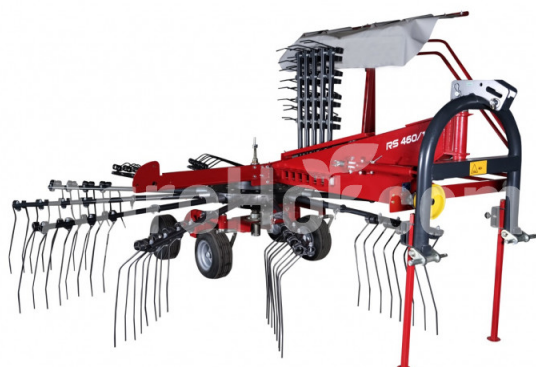

FPM Agromehanika FPM-RS 300-8
ROTARY RAKE (3,0m), 8/3, 2 kolesá

Company seat

Agrohof Kft.
 6064 Tiszaug, Bokros tanya 16.

Sales

+34 667 954 677
 info@agrohof.com

<https://agrohof.sk/sku/f78-6293>

Parameters

Name	Unit
Pracovná šírka	3000 mm
Počet prstov	8/3
Hrúbka čepele	9 mm
CAT	I, II
Minimálne HP	20 hp
Pracovná rýchlosť	15 km/h
Pracovná kapacita	4.8 ha/h
Hmotnosť	332 kg
Počet kolies	2 pcs

Description

Rotačné hrádze sú určené pre raking mowed mass a predstavujú najnovší dizajn strojov na tento účel. Tento typ stroja zbiera iba trávu bez nežiaducich nečistôt, ako sú nečistoty a skaly, ktoré dodávajú kvalitné krmivo. Okrem toho, používanie tohto typu strojov zabraňuje zamotaniu a sploštenie lopatky, čo proces ballingu oveľa jednoduchšie.