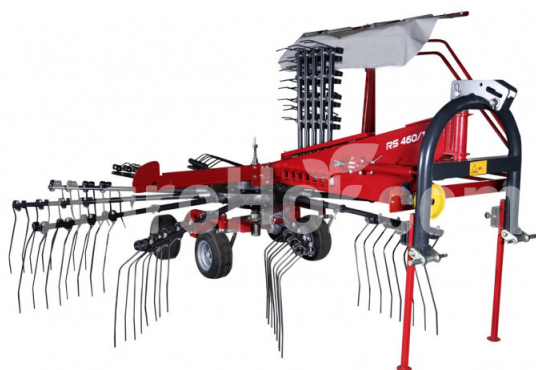

FPM Agromehanika FPM-RS 300-8 Plus**ROTARY RAKE (3,0m), 8/3, 4 kolesá****Company seat**Agrohof Kft.
6064 Tiszaug, Bokros tanya 16.**Sales**+34 667 954 677
info@agrohof.com<https://agrohof.sk/sku/f78-6295>**Parameters**

Name	Unit
Pracovná šírka	3000 mm
Počet prstov	8/3
Hrúbka čepele	9 mm
CAT	I, II
Minimálne HP	20 hp
Pracovná rýchlosť	15 km/h
Pracovná kapacita	4.8 ha/h
Hmotnosť	363 kg
Počet kolies	4 pcs

Description

Rotačné hrádze sú určené pre raking mowed mass a predstavujú najnovší dizajn strojov na tento účel. Tento typ stroja zbiera iba trávu bez nežiaducich nečistôt, ako sú nečistoty a skaly, ktoré dodávajú kvalitné krmivo. Okrem toho, používanie tohto typu strojov zabraňuje zamotaniu a splošteniu lopatky, čo proces ballingu oveľa jednoduchšie.