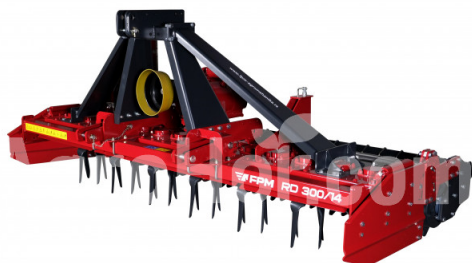

FPM Agromehanika FPM-RD 300-14**POHON (3,0 m) CMR****Company seat**Agrohof Kft.
6064 Tiszaug, Bokros tanya 16.**Sales**+34 667 954 677
info@agrohof.com<https://agrohof.sk/sku/f78-6309>**Parameters**

Name	Unit
Pracovná šírka	3000 mm
Minimálne HP	80 hp
CAT	II
RPM	540 rpm
Rotorový nôž	14/28 pcs
Pracovná hĺbka	260 mm
Hmotnosť	1250 kg

Description

Mocné brány sú moderné stroje určené na kultiváciu rôzne typy pozemkov. Mocné brány jemne kultivujú pôdu, čistia ju a rovnomerne distribuujú po celej pracovnej šírke, aby vytvorili dokonalú sadivo: zvyčajne sa používajú na druhotnú orbu po orbe a môžu rozbiť aj tie najkompaktnejšie brázdy v jednom priechole. Maximálna hĺbka spracovania týchto modelov je až 28 cm.