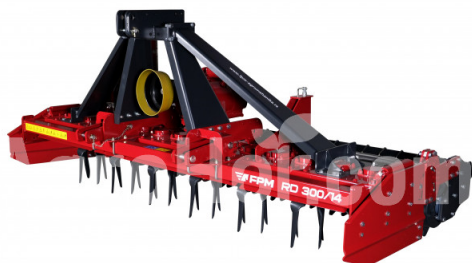

FPM Agromechanika FPM-RD 300-14

POHON (3,0 m) CMR

Company seat

Agrohof Kft.
6064 Tiszaug, Bokros tanya 16.

Sales

+34 667 954 677
info@agrohof.com

<https://agrohof.sk/sku/f78-6309>

Parameters

Name	Unit
Pracovná šírka	3000 mm
Minimálne HP	80 hp
CAT	II
RPM	540 rpm
Rotorový nôž	14/28 pcs
Pracovná hĺbka	260 mm
Hmotnosť	1250 kg

Description

Mocné brány sú moderné stroje určené na kultiváciu rôzne typy pozemkov. Mocné brány jemne kultivujú pôdu, čistia ju a rovnomerne distribuujú po celej pracovnej šírke, aby vytvorili dokonalú sadivo: zvyčajne sa používajú na druhotnú orbu po orbe a môžu rozbiť aj tie najkompaktnejšie brázdy v jednom priechode. Maximálna hĺbka spracovania týchto modelov je až 28 cm.