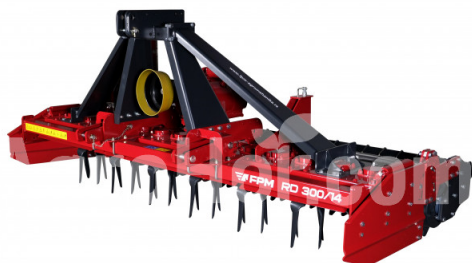

FPM Agromechanika FPM-RD 250-12

POHON (2,5 m) CMR

Company seat

Agrohof Kft.
6064 Tiszaug, Bokros tanya 16.

Sales

+34 667 954 677
info@agrohof.com

<https://agrohof.sk/sku/f78-6308>

Parameters

Name	Unit
Pracovná šírka	2500 mm
Minimálne HP	70 hp
CAT	II
RPM	540 rpm
Rotorový nôž	12/24 pcs
Pracovná hĺbka	260 mm
Hmotnosť	1080 kg

Description

Mocné brány sú moderné stroje určené na kultiváciu rôzne typy pozemkov. Mocné brány jemne kultivujú pôdu, čistia ju a rovnomerne distribuujú po celej pracovnej šírke, aby vytvorili dokonalú sadivo: zvyčajne sa používajú na druhotnú orbu po orbe a môžu rozbiť aj tie najkompaktnejšie brázdy v jednom priechode. Maximálna hĺbka spracovania týchto modelov je až 28 cm.