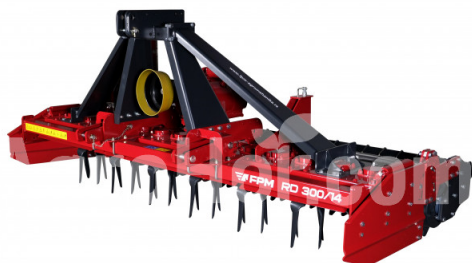

FPM Agromehanika FPM-RD 200-10

Constellation name (optional)

Company seat

Agrohof Kft.
6064 Tiszaug, Bokros tanya 16.

Sales

+34 667 954 677
info@agrohof.com

<https://agrohof.sk/sku/f78-6307>

Parameters

Name	Unit
Pracovná šírka	2000 mm
Minimálne HP	54 hp
CAT	II
RPM	540 rpm
Rotorový nôž	10/20 pcs
Pracovná hĺbka	260 mm
Hmotnosť	890 kg

Description

Mocné brány sú moderné stroje určené na kultiváciu rôzne typy pozemkov. Mocné brány jemne kultivujú pôdu, čistia ju a rovnomerne distribuujú po celej pracovnej šírke, aby vytvorili dokonalú sadivo: zvyčajne sa používajú na druhotnú orbu po orbe a môžu rozbiť aj tie najkompaktnejšie brázdy v jednom priechole. Maximálna hĺbka spracovania týchto modelov je až 28 cm.