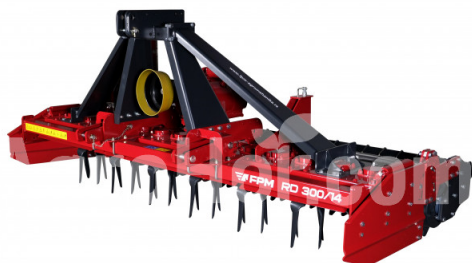

FPM Agromehanika FPM-RD 200-10

Constellation name (optional)

Company seat

Agrohof Kft.
6064 Tiszaug, Bokros tanya 16.

Sales

+34 667 954 677
info@agrohof.com

<https://agrohof.sk/sku/f78-6307>

Parameters

Name	Unit
Pracovná šírka	2000 mm
Minimálne HP	54 hp
CAT	II
RPM	540 rpm
Rotorový nôž	10/20 pcs
Pracovná hĺbka	260 mm
Hmotnosť	890 kg

Description

Mocné brány sú moderné stroje určené na kultiváciu rôzne typy pozemkov. Mocné brány jemne kultivujú pôdu, čistia ju a rovnomerne distribuujú po celej pracovnej šírke, aby vytvorili dokonalú sadivo: zvyčajne sa používajú na druhotnú orbu po orbe a môžu rozbiť aj tie najkompaktnejšie brázdy v jednom priechode. Maximálna hĺbka spracovania týchto modelov je až 28 cm.