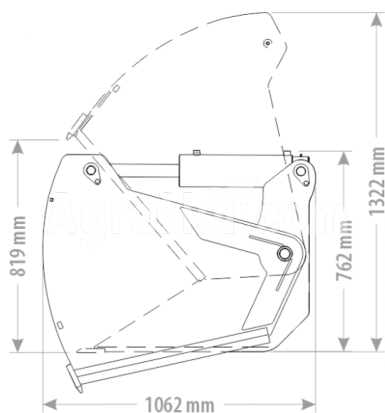

FK Machinery FK-SILAGECUTTERMAX-BUCKET160

SILAGE CUTTER MAX S BUCKET 160 cm

Sídlo spoločnosti

Agrohof Kft.
6064 Tiszaug, Bokros tanya 16.

Predaj

+421 918 233 200
info@agrohof.com

<https://agrohof.sk/sku/f34-3417>

Parametre

Meno	Jednotka
Hmotnosť	647 kg
Šírka	1600 mm
Výška	992 mm
Dĺžka	1063 mm
Kapacita (m3)	0.87 m³
Spoločnosť	FK Machinery

Popis

Cena nezahŕňa cenu attachments, pre viac informácií kontaktujte náš obchodný tím!

Zuby na rezanie z kvalitnej ocele strany ≈ 8 mm s rezacou čepeľou Scrapperova čepeľ HB500 110x16