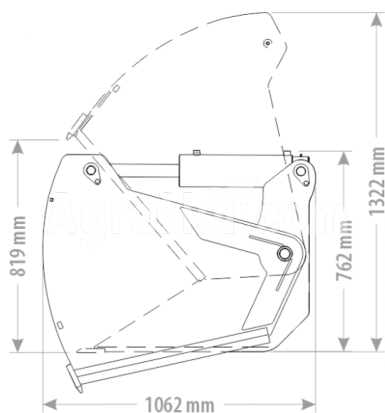

FK Machinery FK-SILAGECUTTERMAX-BUCKET160

SILAGE CUTTER MAX S BUCKET 160 cm

Sídlo spoločnosti

Agrohof Kft.
6064 Tiszaug, Bokros tanya 16.

Predaj

+421 918 233 200
info@agrohof.com

<https://agrohof.sk/sku/f34-3417>

Parametre

Meno	Jednotka
Hmotnosť	647 kg
Šírka	1600 mm
Výška	992 mm
Dĺžka	1063 mm
Kapacita (m3)	0.87 m ³
Spoločnosť	FK Machinery

Popis

Cena nezahŕňa cenu attachments, pre viac informácií kontaktujte náš obchodný tím!

Zuby na rezanie z kvalitnej ocele strany ≈ 8 mm s rezacou čepeľou Scrapperova čepeľ HB500 110x16