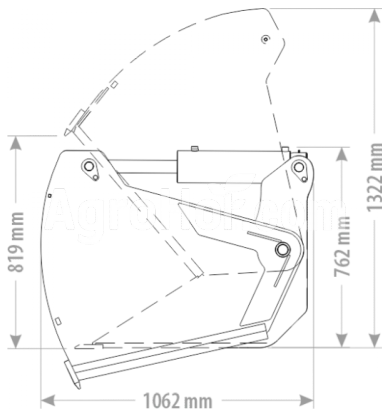

FK Machinery FK-SILAGECUTTERMAX-BUCKET160

SILAGE CUTTER MAX S BUCKET 160 cm

Company seat

Agrohof Kft.
6064 Tiszaug, Bokros tanya 16.

Sales

+34 667 954 677
info@agrohof.com

<https://agrohof.sk/sku/f34-3417>

Parameters

Name	Unit
Hmotnosť	647 kg
Šírka	1600 mm
Výška	992 mm
Dĺžka	1063 mm
Kapacita (m3)	0.87 m ³
Spoločnosť	FK Machinery

Description

Cena nezahŕňa cenu attachments, pre viac informácií kontaktujte náš obchodný tím!

Zuby na rezanie z kvalitnej ocele strany ≈ 8 mm s rezacou čepeľou Scrapperova čepeľ HB500 110x16