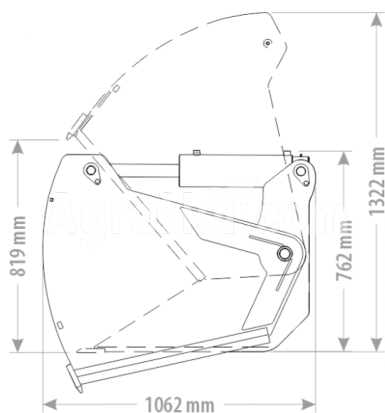

FK Machinery FK-SILAGECUTTERMAX-BUCKET120

SILAGE CUTTER MAX S BUCKET 120 cm

Sídlo spoločnosti

Agrohof Kft.
6064 Tiszaug, Bokros tanya 16.

Predaj

+421 918 233 200
info@agrohof.com

<https://agrohof.sk/sku/f34-3415>

Parametre

Meno	Jednotka
Hmotnosť	485 kg
Šírka	1200 mm
Výška	992 mm
Dĺžka	1063 mm
Kapacita (m3)	0.65 m³
Spoločnosť	FK Machinery

Popis

Cena nezahŕňa cenu attachments, pre viac informácií kontaktujte náš obchodný tím!

Zuby na rezanie z kvalitnej ocele strany ≈ 8 mm s rezacou čepeľou Scrapperova čepeľ HB500 110x16