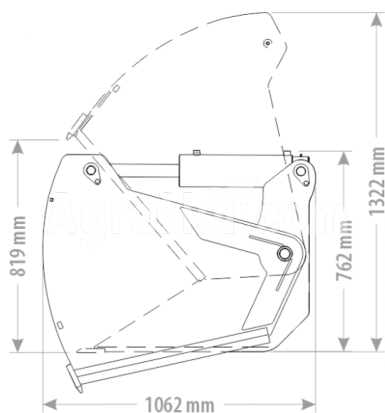

FK Machinery FK-SILAGECUTTERMAX-BUCKET120

SILAGE CUTTER MAX S BUCKET 120 cm

Sídlo spoločnosti

Agrohof Kft.
6064 Tiszaug, Bokros tanya 16.

Predaj

+421 918 233 200
info@agrohof.com

<https://agrohof.sk/sku/f34-3415>

Parametre

Meno	Jednotka
Hmotnosť	485 kg
Šírka	1200 mm
Výška	992 mm
Dĺžka	1063 mm
Kapacita (m3)	0.65 m ³
Spoločnosť	FK Machinery

Popis

Cena nezahŕňa cenu attachments, pre viac informácií kontaktujte náš obchodný tím!

Zuby na rezanie z kvalitnej ocele strany ≈ 8 mm s rezacou čepeľou Scrapperova čepeľ HB500 110x16